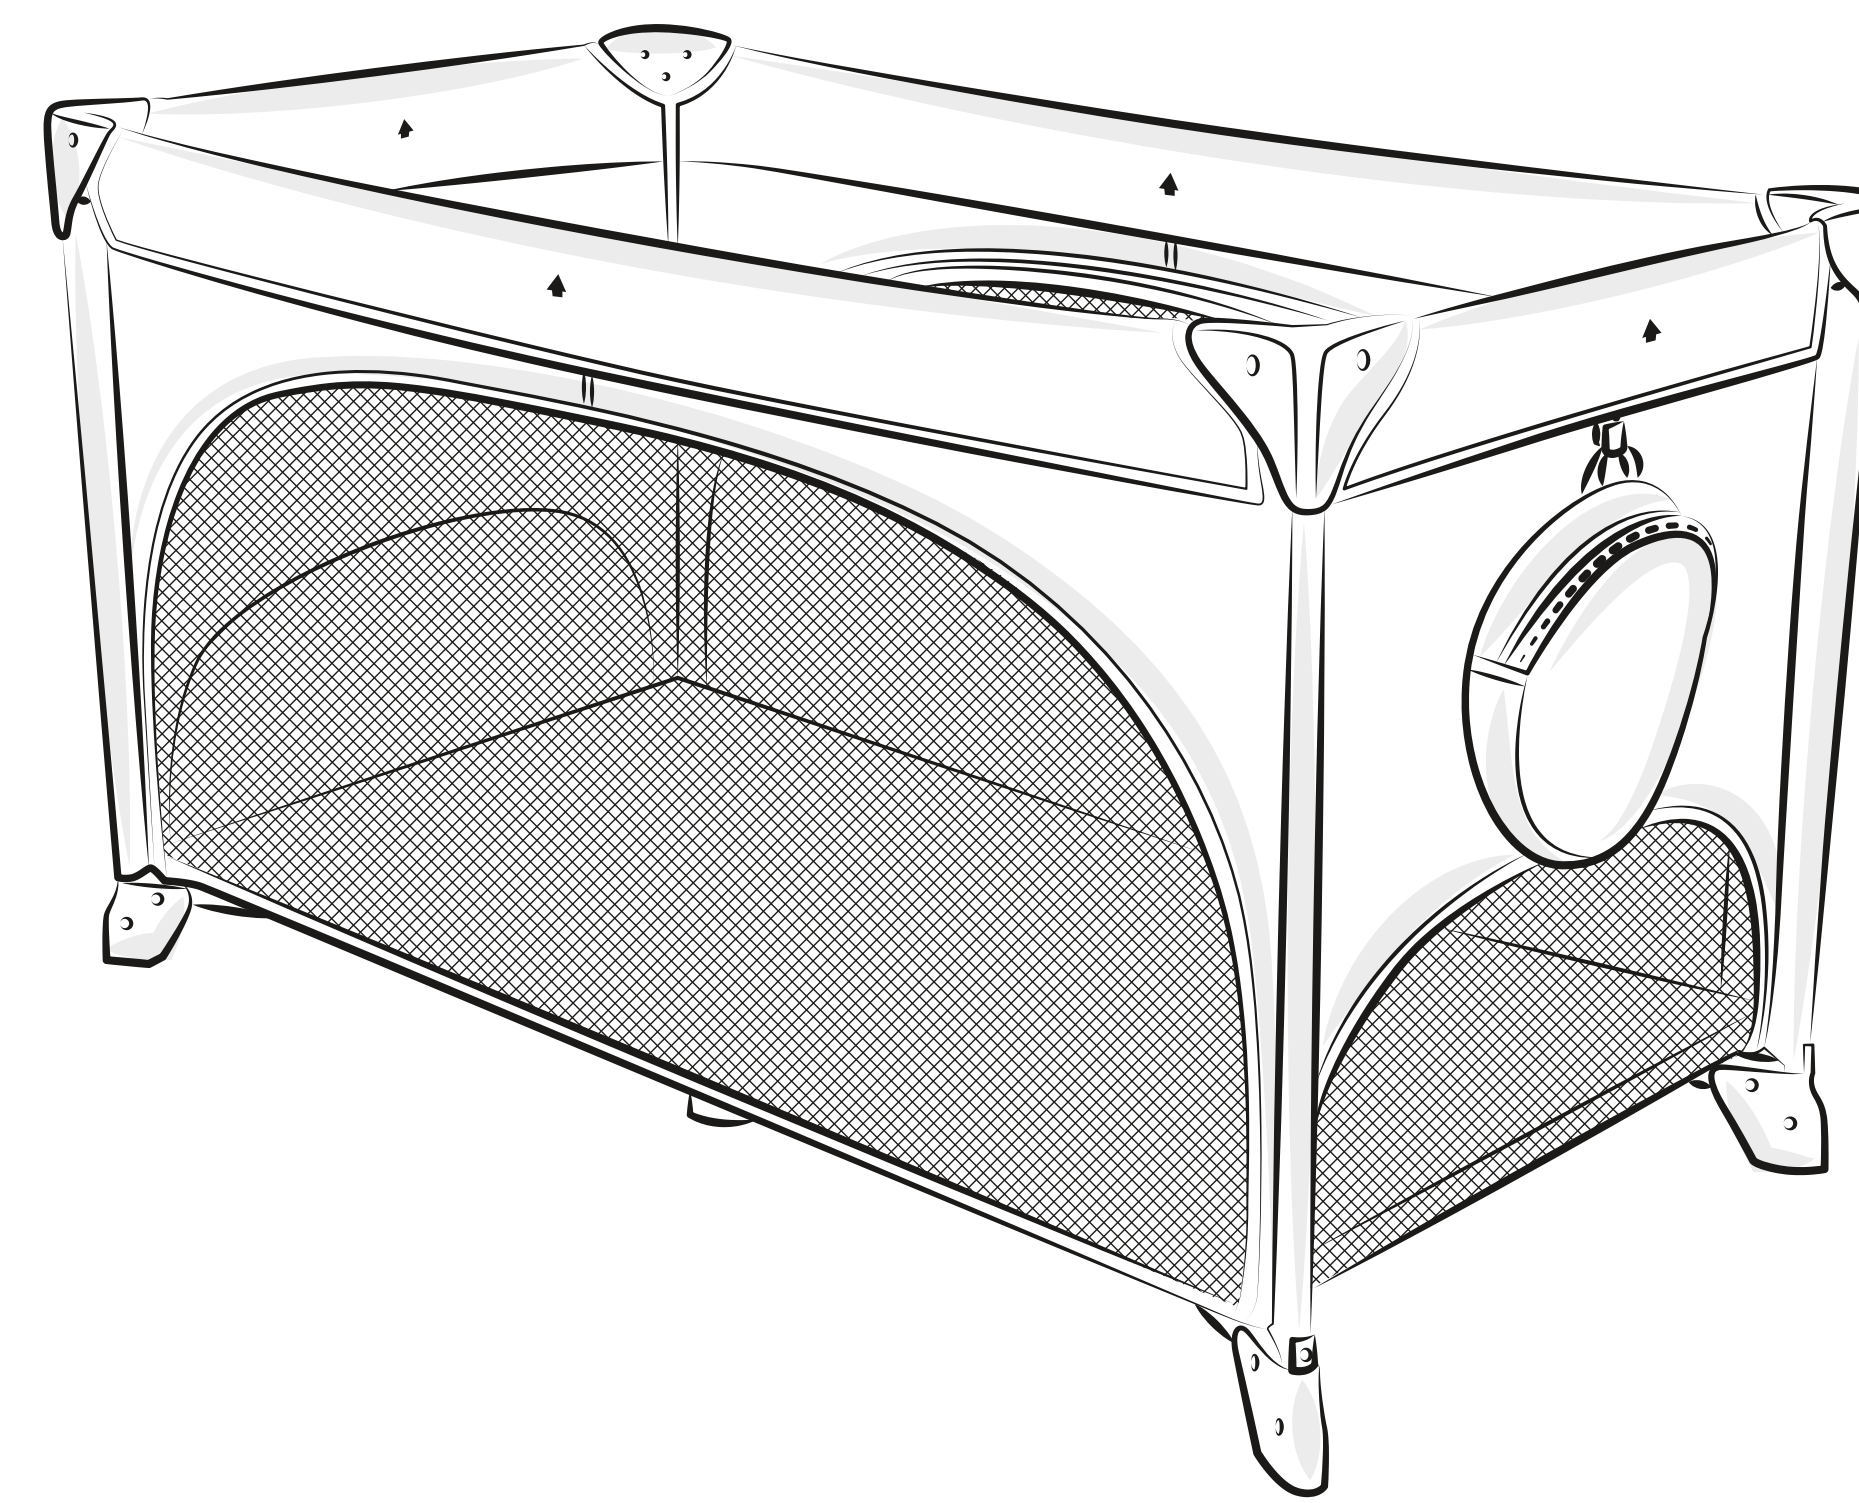

1 PC.

LETTINO DA VIAGGIO

- TRAVEL COT
- LIT
- BETTCHEN
- CUNA
- CAMA
- BEDJE
- YATAĞI
- KPEBATAKI

EASYSleep

1. 19 Pratica borsa in nylon per il trasporto.
2. 20 Practical nylon bag for carrying the cot.
3. 21 Sac en nylon pratique pour le transport.
4. 22 Praktische Nylon-Transporttasche.
5. 23 Práctica bolsa de nylon para el transporte.
6. 24 Prática bolsa em nylon para guardar e transportar a cama.
7. 25 Handige nylon zak voor het vervoer.
8. 26 Taşımacı için naylondan pratik çanta.
9. 27 Πρακτική τσάντα νάιλον για τη μεταφορά.

17 ATTENZIONE: L'utilizzo del lettino è consentito con bambini di età compresa tra 0 e 48 mesi. L'immagine è puramente simbolica. Il prodotto contenuto nella confezione potrebbe avere una diversa variante di accessori.

18 WARNING: The cot is intended for use for children from birth up to 48 months of age. The image is provided for illustrative purposes only. The product contained in the pack may have accessories of a different shape or colour.

19 ATTENTION: L'utilisation du lit est prévue à partir de la naissance jusqu'au 4 ans de l'enfant. La photo est non contractuelle. Le produit contenu dans l'emballage pourrait avoir des accessoires différents.

20 VERWENDUNGsalter DES BETTCHENS: Für Kinder ab der Geburt bis zu 4 Jahren. Die Abbildung ist symbolisch, das enthaltene Produkt könnte mit einer andere Zubehör-Variante ausgestattet sein.

21 ATENCIÓN: La cuna se puede utilizar con niños de edad comprendida entre los 0 y los 48 meses. La imagen es simbólica. La caja podría contener una versión con accesorios diferentes.

22 ATENÇÃO: A utilização da caminha é adequada para crianças de idade compreendida entre 0 e 48 meses. A imagem é puramente simbólica. O produto incluído na embalagem poderá dispor de um conjunto diferente de acessórios.

23 LET OP: Het bedje mag worden gebruikt voor kinderen van 0 tot 48 maanden. De afbeelding is slechts symbolisch bedoeld. Het product in de verpakking kan een andere variant accessoires hebben.

24 DİKKAT: Yatağın kullanımı 0 ile 48 ay arası yaşta. Görüntü tamamen semboliktir. Ambalajın içindeki ürünün aksesuarları değişik olabilir.

25 ΠΡΟΣΟΧΗ: Η χρήση του κρεβατιού επιτρέπεται για παιδιά ηλικίας από 0 έως 48 μηνών. Η φωτογραφία έχει καθαρά συμβολικό χαρακτήρα. Το προϊόν στο εσωτερικό της συσκευασίας μπορεί να διαθέτει διαφορετικά αξεσουάρ.

CONFORME AUX EXIGENCES DE SÉCURITÉ

003