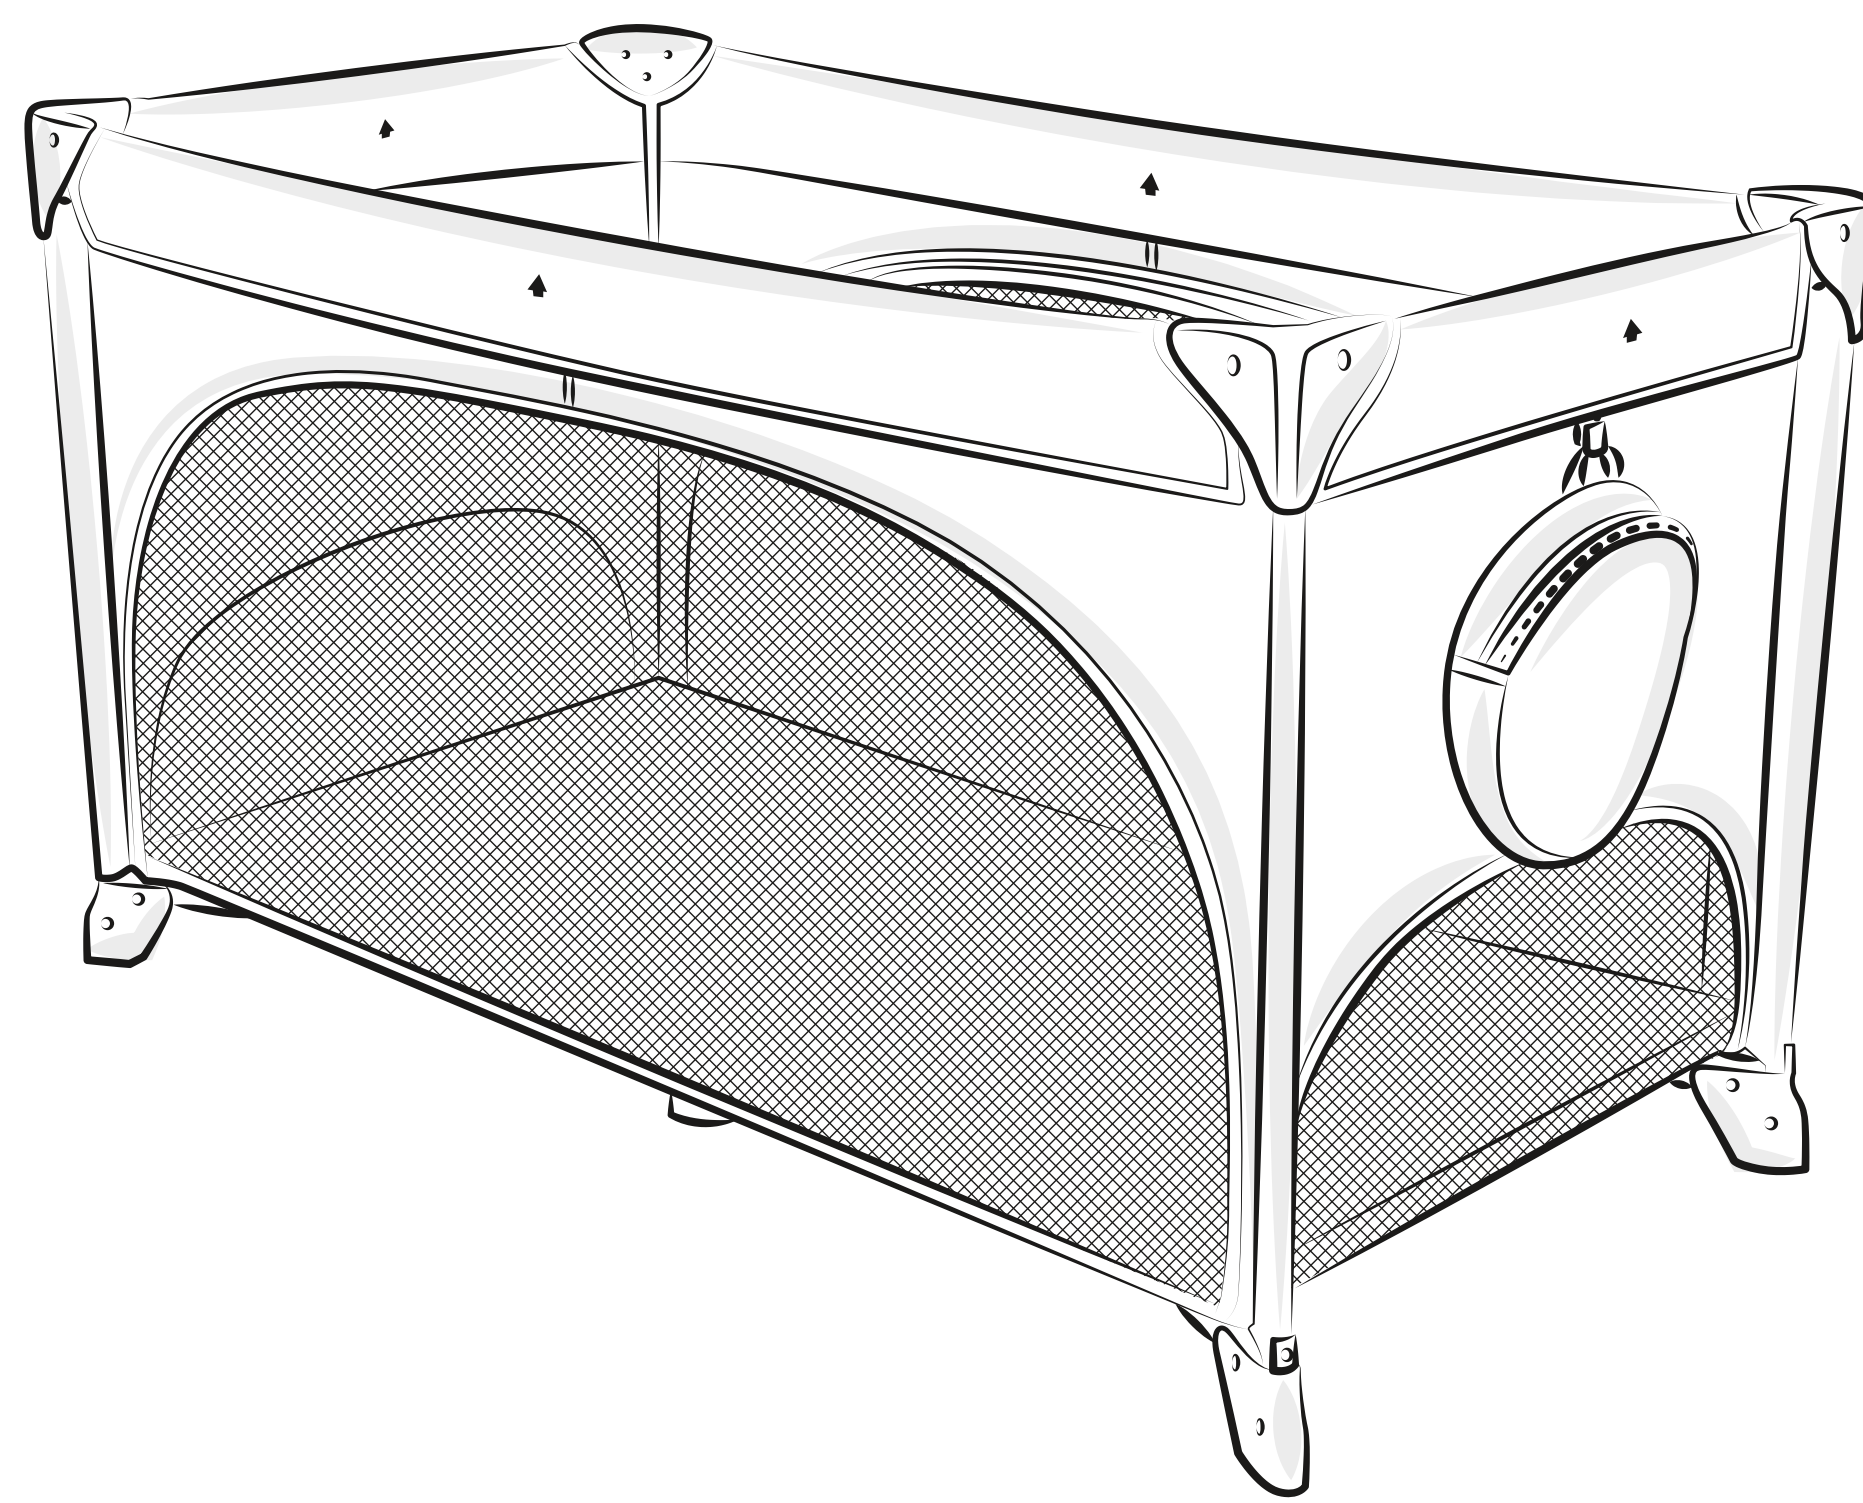

EASYSleep

0_m⁺
MAX 48 m

EASYSleep

1 PC.

LETTINO DA VIAGGIO

- TRAVEL COT
- LIT
- BETTCHEN
- CUNA
- CAMA
- BEDJE
- YATAĞI
- KPEBATAKI

EASYSleep

1. 1 Il lettino è dotato di borsa porta pigiama appendibile.
2. 2 The cot also has a hanging pyjama bag.
3. 3 Le lit possède un sac à pyjama suspendable.
4. 4 Zum Bett gehört eine Hängetasche für den Schlafanzug.
5. 5 La camita está provista de funda para pijama para colgar.
6. 6 A cama tem uma bolsa de pendurar para pijamas.
7. 7 Het bedje heeft een ophangbare pyjamazak.
8. 8 Yatak, pijamayı tutan askılı bir çanta ile donatılmıştır.
9. 9 Το κρεβάτάκι διαθέτει μια κρεμαστή τσάντα για τις πιτζάμες.

1. 10 Finestra a rete apribile: garantisce un'aerazione ottimale e un facile accesso al lettino.
2. 11 Mesh window can be opened to ensure maximum air circulation and easier access to the cot.
3. 12 Fenêtre ouvrable en filet qui permet une excellente ventilation et un accès facile au lit.
4. 13 Fenster aus Netz garantiert eine maximale Luftzirkulation und kann geöffnet werden, um leicht ins Bettchen einsteigen zu können.
5. 14 Una ventanilla en malla que se puede abrir: garantiza una aireación óptima y facilita el acceso a la cuna.
6. 15 Uma janela em rede que pode ser aberta garante uma ótima ventilação e um acesso fácil à caminha.
7. 16 Het raampje in netweefsel kan geopend worden voor een optimale verluchting en om gemakkelijk toegang te hebben tot het bedje.
8. 17 Yandaki tül kenar açılarak hem maksimum hava dolaşımını hem de yatağa kolayca ulaşmayı sağlar.
9. 18 Το παραθυράκι από δίχτυ μπορεί να ανοίξει για να εξασφαλίσει επαρκή αερισμό και πιο εύκολη πρόσβαση.

Cod. 00 079268 000 000

Spazio BarCode

0_m⁺
MAX 48 m

EASYSleep