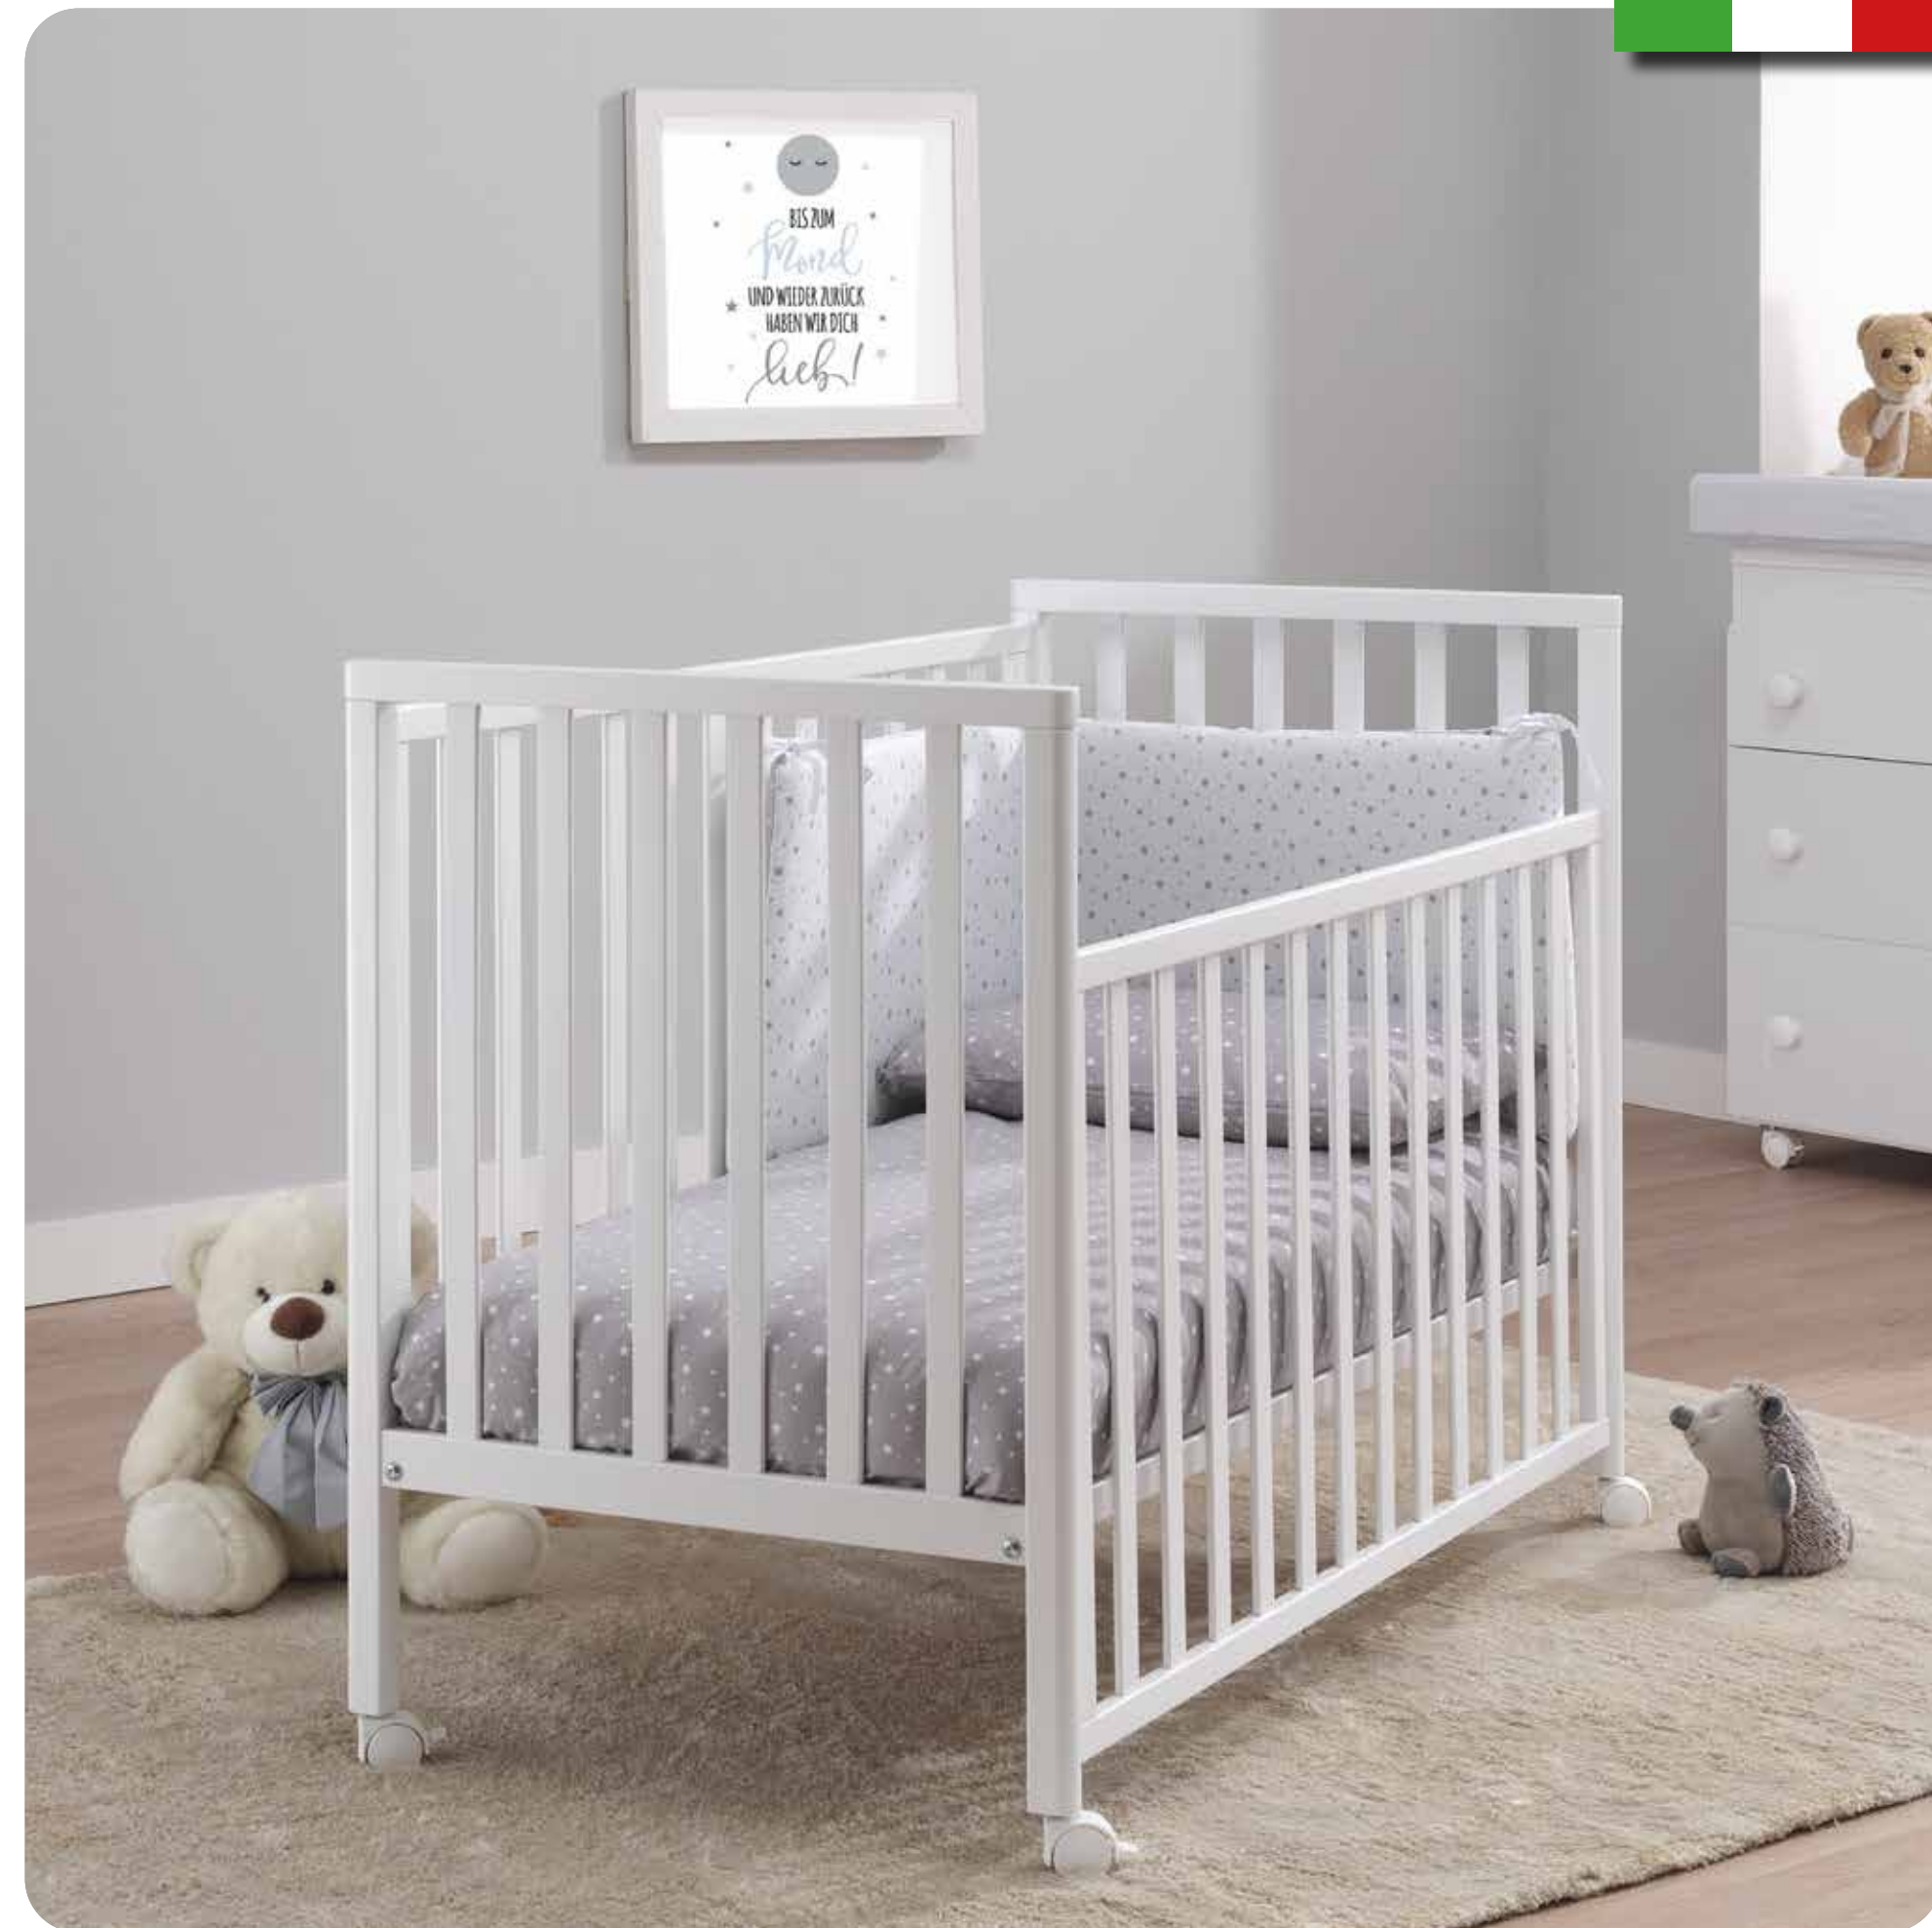

SMART Bianco

LETTINO SMART BIANCO
00009393000000
cm. 71x130x97h